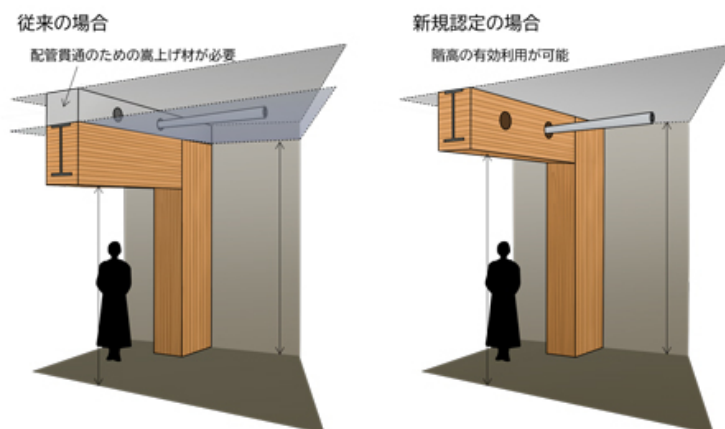

木質ハイブリッド集成材有孔梁が1時間耐火構造の大臣認定取得 ～設計の自由度・意匠性が向上、建築費全体でコストダウン～

日本集成材工業協同組合(理事長:佐々木 幸久、略称:日集協)と住友林業株式会社(社長:光吉 敏郎、本社:東京都千代田区)は10月22日、木質ハイブリッド集成材有孔梁で1時間耐火構造の国土交通大臣認定を取得しました。日集協が大臣認定を取得している木質ハイブリッド集成材の1時間耐火認定梁に、住友林業が開発した梁貫通技術を加えて新規認定を受けました。設備配管を貫通できるので、従来の木質ハイブリッド集成材梁と比べ天井高を確保でき、設計の自由度が向上。デザイン上の制約が少なくなるので意匠性が向上します。設備配管用の嵩上げ材を設置する必要がなくなり、建築費全体のコストダウンと汎用性の拡大にもつながります。

■1時間耐火木質ハイブリッド集成材有孔梁

【特徴】

日集協の従来の木質ハイブリッド集成材は、鉄骨造でありながら集成材を耐火被覆して木質感ある仕上げにするのが特徴で、2005年に大臣認定を取得しています。この部材の普及で都市部等の防火地域で3、4階建てのオフィスビルや庁舎、学校、共同住宅などに木質感あふれる空間を造れるようになりました。見た目は木質でありながら構造計算は鉄骨と同様なので、鉄骨の構造計算に慣れている人にとって使いやすい木質耐火部材です。

しかしながら従来の木質ハイブリッド集成材は、梁に設備 配管用の貫通孔を開けられない大臣認定仕様でした。配管等の設置には配管用のスペースを別途設ける必要があり、天井高に制限をうける事や、追加コストが必要になるなどの問題がありました。新規認定部材は住友林業の梁貫通孔内部を耐火被覆する技術により、梁に設備配管を貫通することができます。また、貫通孔内部に不燃材を格納しており、外側から見えないので意匠性が高まります。