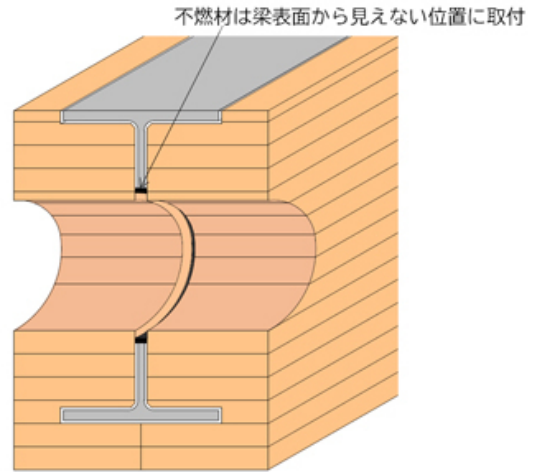

しかしながら従来の木質ハイブリッド集成材は、梁に設備 配管用の貫通孔を開けられない大臣認定仕様でした。配管等の設置には配管用のスペースを別途設ける必要があり、天井高に制限をうける事や、追加コストが必要になるなどの問題がありました。新規認定部材は住友林業の梁貫通孔内部を耐火被覆する技術により、梁に設備配管を貫通することができます。また、貫通孔内部に不燃材を格納しており、外側から見えないので意匠性が高まります。

今回取得した認定は梁の高さ(梁せい)が250~488mmですが、488mm超のサイズも2022年の大臣認定の取得を目指しています。